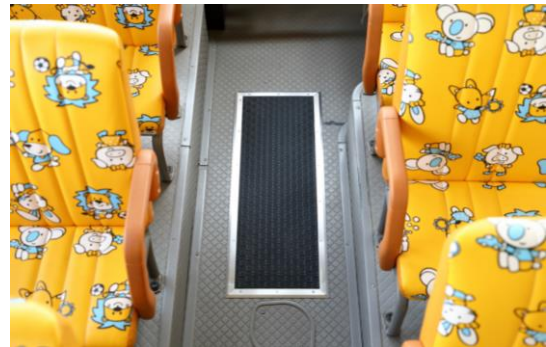

小マット用

【エムシーオリジナル保護マット・取付専用枠金具】

◎園児の転倒防止、およびマットの消耗を防ぎます。

◎園での泥んこ遊びの後もお掃除簡単！

ハイエース

・ステップ部

・後部座席（床）

コースター

・ステップ部

・後部座席（床）

専用枠は、ステンレス製で美観にも優れ耐久性も高い商品となっております。
オリジナル保護マットは高い耐候性で、雨、雪、泥にも強く、水拭きも可能です。
保護マットの素材は、日本防災協会登録商品となっております。

価格：2個セット ※保護マット(2)、専用枠金具(2)、ネジ一式 24,000円（税別）

★送料については実費負担をお願いいたします。

★業者様にも販売しておりますので、価格についてはお問い合わせください。