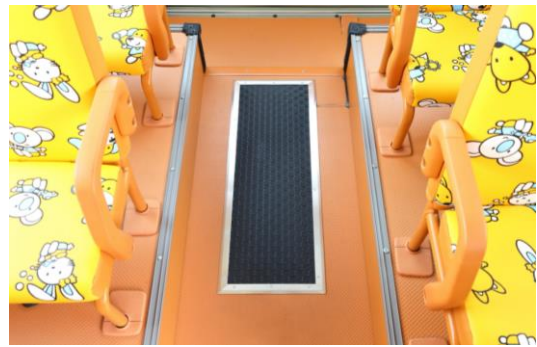

小マット用

【エムシーオリジナル保護マット・取付専用枠金具】

◎園児の転倒防止、およびマットの消耗を防ぎます。

◎園での泥んこ遊びの後もお掃除簡単！

ハイエース

・ステップ部

・後部座席（床）

コースター

・ステップ部

・後部座席（床）

専用枠は、ステンレス製で美観にも優れ耐久性も高い商品となっております。
オリジナル保護マットは高い耐候性で、雨、雪、泥にも強く、水拭きも可能です。
保護マットの素材は、日本防災協会登録商品となっております。

価格：2個セット ※保護マット(2)、専用枠金具(2)、ネジ一式 24,000円（税別）

★送料については実費負担をお願いいたします。

★業者様にも販売しておりますので、価格についてはお問い合わせください。