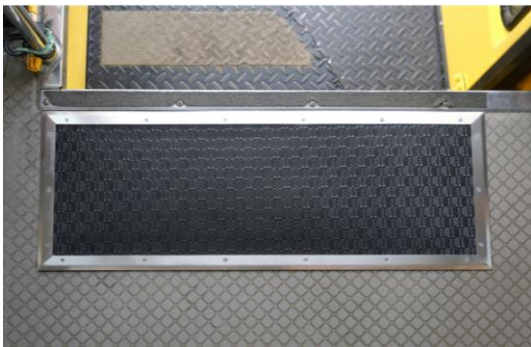

小マット用

【エムシーオリジナル保護マット・取付専用枠金具】

◎園児の転倒防止、およびマットの消耗を防ぎます。

◎園での泥んこ遊びの後もお掃除簡単！

ハイエース

・ステップ部

・後部座席（床）

コースター

・ステップ部

・後部座席（床）

専用枠は、ステンレス製で美観にも優れ耐久性も高い商品となっております。
オリジナル保護マットは高い耐候性で、雨、雪、泥にも強く、水拭きも可能です。
保護マットの素材は、日本防災協会登録商品となっております。

価格：2個セット ※保護マット(2)、専用枠金具(2)、ネジ一式 24,000円（税別）

★送料については実費負担をお願いいたします。

★業者様にも販売しておりますので、価格についてはお問い合わせください。