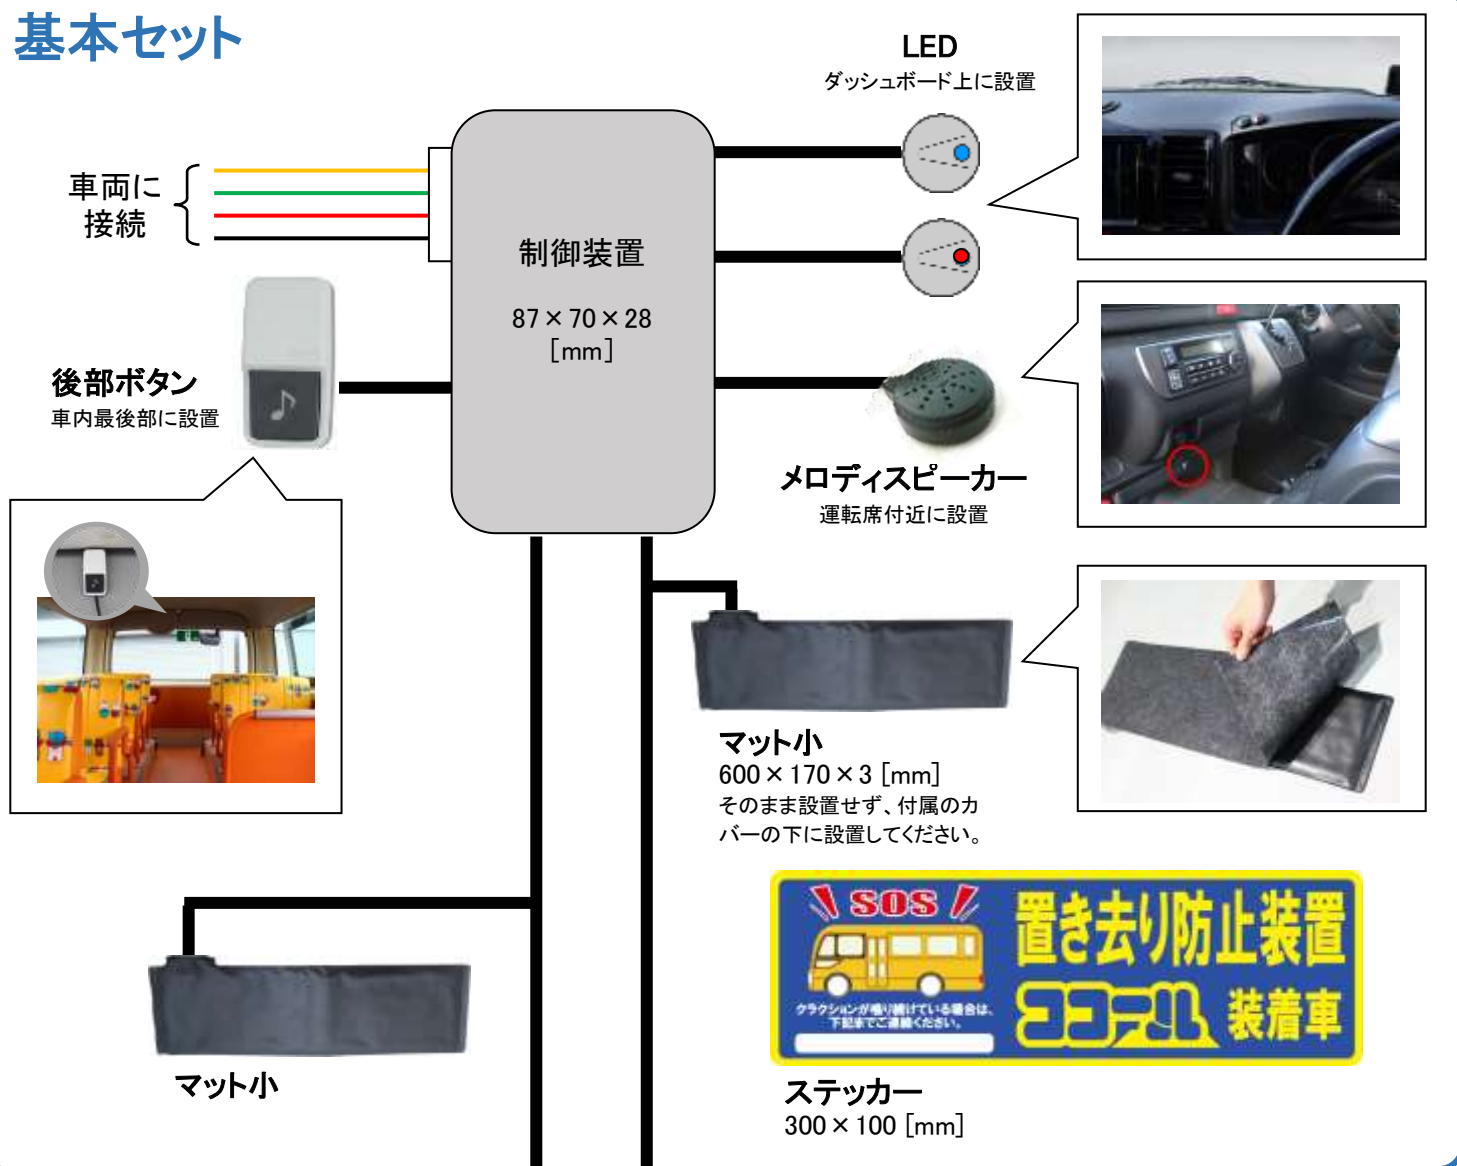

製品の構成

基本セット